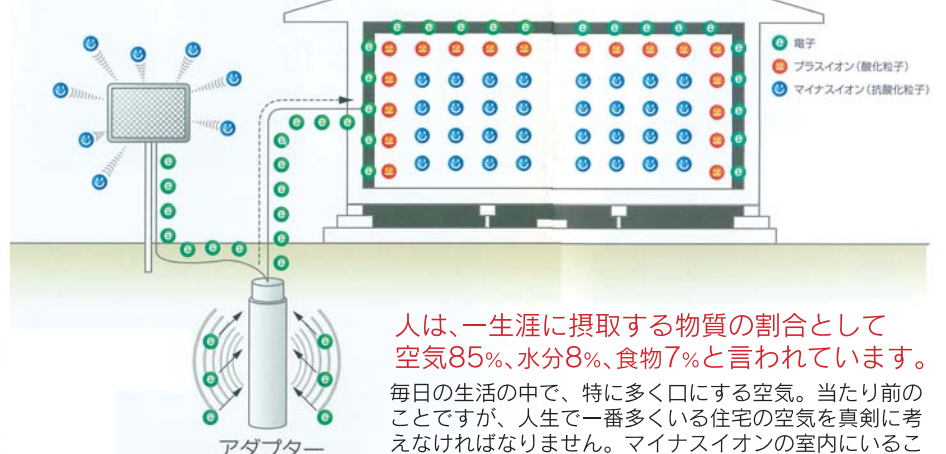

ヤナギタ工務店のオールラインナップ

基本仕様..... 自由設計35坪以上(298,000円)

オール電化パック..... 自由設計38坪以上(350,000円)

通気断熱WB工法..... 自由設計38坪以上(400,000円)

健康増進住宅、WB、ICAS工法 自由設計40坪以上(470,000円)

完全自由設計

お客様の好みや希望に応じて設計士と相談しながら、自由に決めていただくことができます。

Onlyone house
Yanagita kourumuten

お客様のご予算とニーズに合わせた住宅を提供しております。

例えば、

呼吸する家 通気断熱WB工法

通気断熱WB工法は、湿気が透過する高气密の造りで、シックハウス解消、特許工法で解決(第2980883号)最先端技術、形状記憶合金で衣替える。夏向き、冬向きの家が誕生。夏涼しく、冬暖かい家です。

大切なのは、家の呼吸と衣替え、特殊形状記憶式自動開閉装置(熱感知式形状記憶合金)により従来の住宅に比べ、木(柱、梁)が呼吸することで湿度が変わり、夏は涼しく、冬は暖かい快適な住環境を作ることができます。また、有害物質を外に出してくれるため、シックハウス症候群などにも有効です。そのため、冷暖房などにかかるコストの削減につながります。

実際に通気断熱WB工法を体験したい方のために住宅体験ハウスもあります。(1泊1家族1万円、長野県長野市)一生に一度の住宅づくり、是非、体験してください。

◆空気をデザインする家 ICAS工法

人は、一生涯に摂取する物質の割合として空気85%、水分8%、食物7%と言われています。毎日の生活の中で、特に多く口にする空気。当たり前のことですが、人生で一番多くいる住宅の空気を真剣に考えなければなりません。マイナスイオンの室内に在ること血液がサラサラになりやすく、赤血球の凝集抑制効果にも有効であることが確認されています。(結果には個人差があります。)