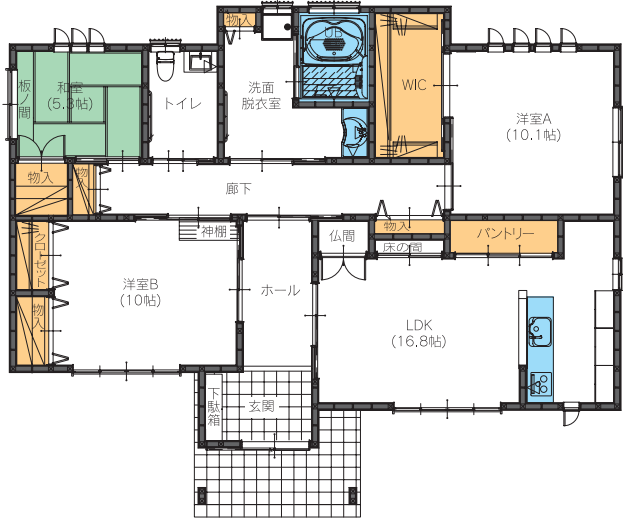

近くに居る安心、平屋の家

3LDK+WIC (ウォークインクローゼット)

■ 建物面積: 129.181㎡(39.084坪) 全室引き戸・バリアフリー

完成現場
見学会

ウォークインクローゼット付き洋室A

手摺り付きトイレ・洗面脱衣所・UB

板ノ間のある和室

パントリー付きLDK

広い廊下・ホール

下駄箱付き
広い玄関・アプローチ

View point

熟年層に優しい平屋設計。将来介護を意識したバリアフリー設計で、段差がない床はもちろんのこと、トイレや脱衣所、玄関ホールや廊下など車椅子でも利用しやすい広いスペースを確保しています。そして、全室引き戸にしたことで、部屋への出入りにストレスを感じません。全室戸を開ければ、家全体が一つの部屋と感じるほど、住む人に優しい設計となりました。生活動線がコンパクトな平屋設計。コンパクトで動きやすく、無駄のない住空間が暮らしやすさを実現しました。