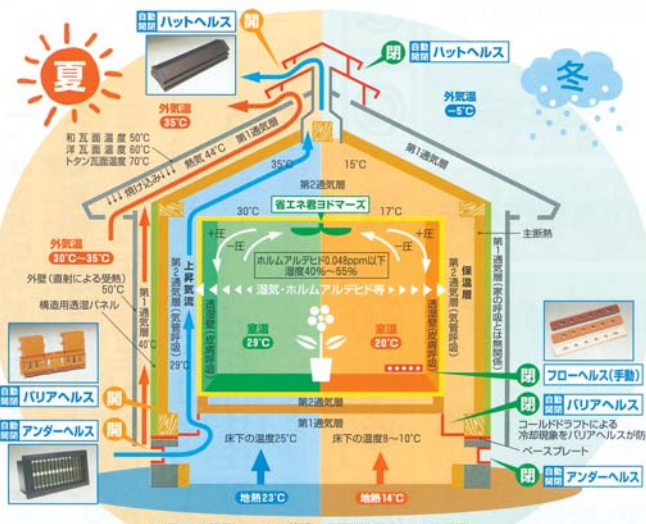

ヤナギタ工務店のオールラインナップ

基本仕様..... 自由設計35坪以上(298,000円)

オール電化パック..... 自由設計38坪以上(350,000円)

通気断熱WB工法..... 自由設計38坪以上(400,000円)

健康増進住宅、WB、ICAS工法 自由設計40坪以上(470,000円)

完全自由設計

お客様の好みや希望に応じて設計士と相談しながら、自由に決めていただくことができます。

Onlyone house
Yanagita kourumuten

お客様のご予算とニーズに合わせた住宅を提供しております。

例えば、

呼吸する家 通気断熱WB工法

通気断熱WB工法は、湿気が透過する高气密の造りで、シックハウス解消、特許工法で解決(第2980883号)最先端技術、形状記憶合金で衣替える。夏向き、冬向きの家が誕生。夏涼しく、冬暖かい家です。

大切なのは、家の呼吸と衣替え、特殊形状記憶式自動開閉装置(熱感知式形状記憶合金)により従来の住宅に比べ、木(柱、梁)が呼吸することで湿度が変わり、夏は涼しく、冬は暖かい快適な住環境を作ることができます。また、有害物質を外に出してくれるため、シックハウス症候群などにも有効です。そのため、冷暖房などにかかるコストの削減につながります。

実際に通気断熱WB工法を体験したい方のために住宅体験ハウスもあります。(1泊1家族1万円、長野県長野市)一生に一度の住宅づくり、是非、体験してください。

◆空気をデザインする家 ICAS工法

人は、一生涯に摂取する物質の割合として空気85%、水分8%、食物7%と言われています。毎日の生活の中で、特に多く口にする空気。当たり前のことですが、人生で一番多くいる住宅の空気を真剣に考えなければなりません。マイナスイオンの室内に在ること血液がサラサラになりやすく、赤血球の凝集抑制効果にも有効であることが確認されています。(結果には個人差があります。)